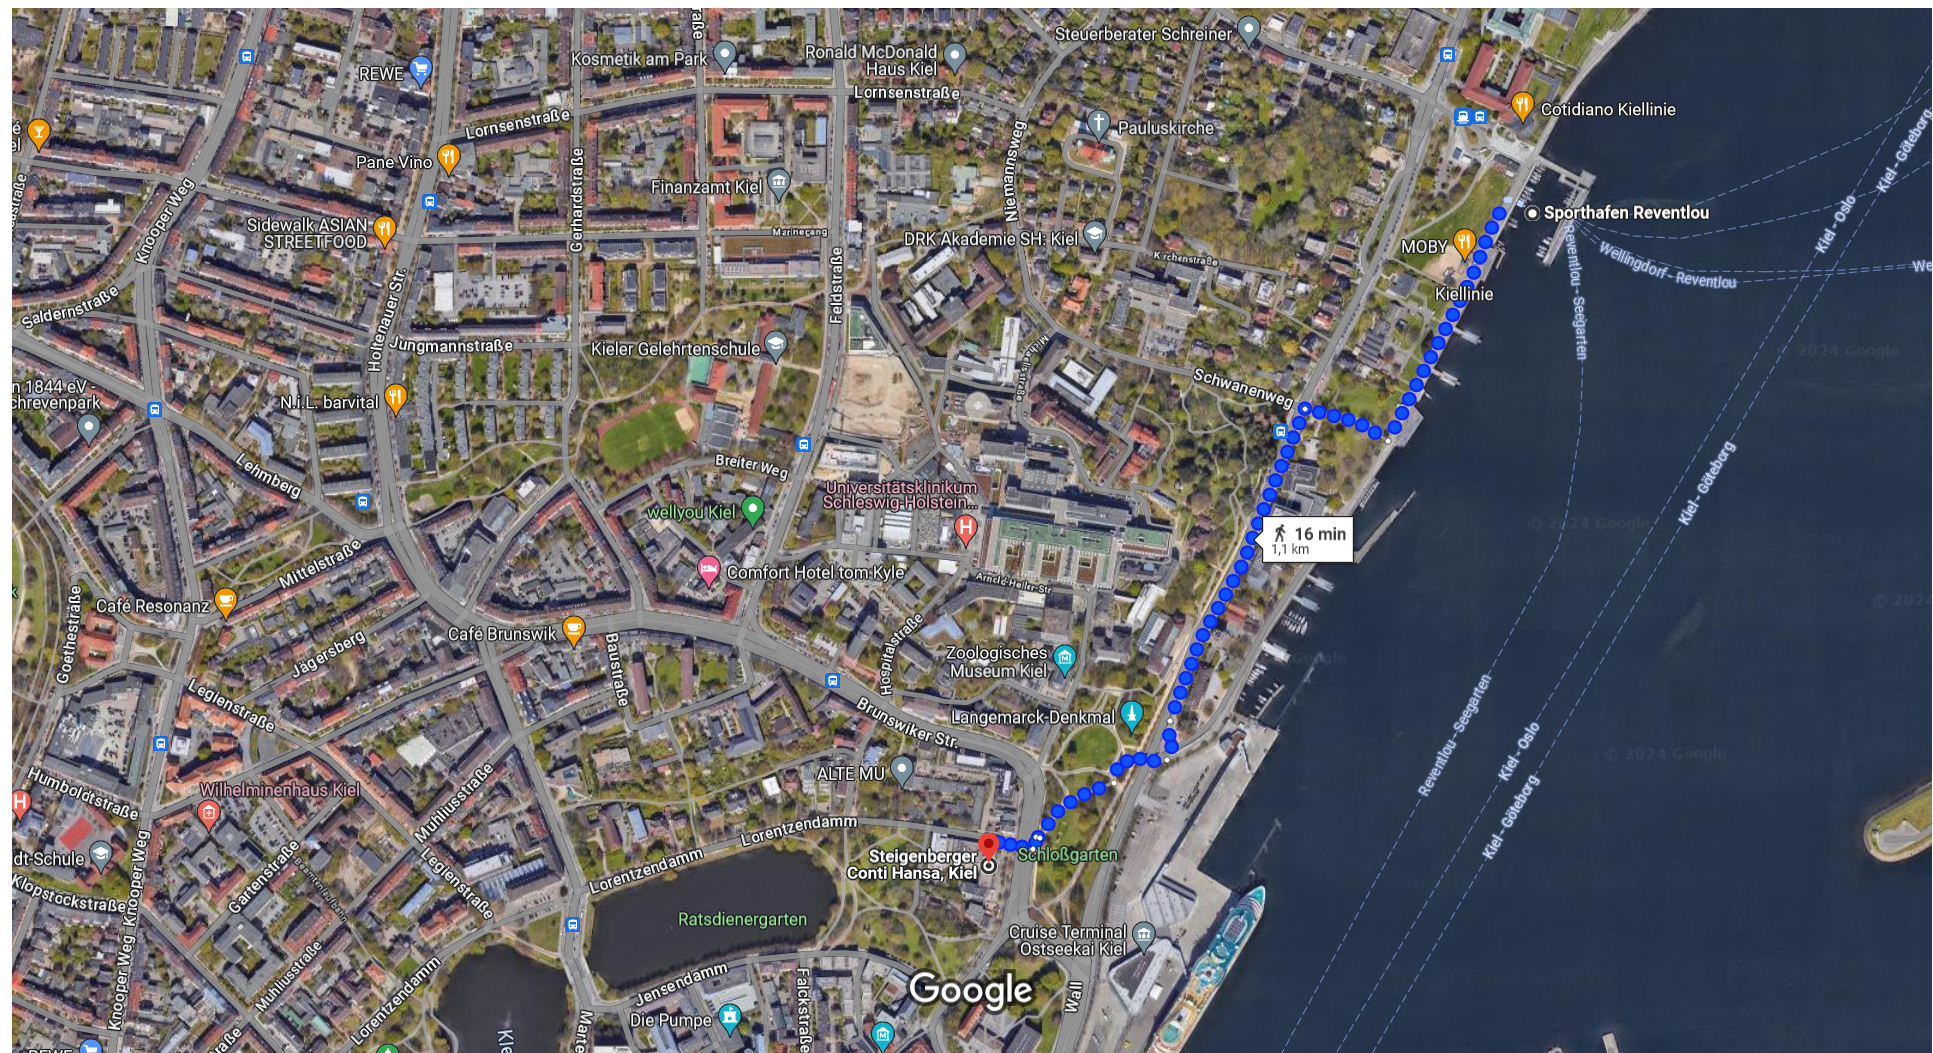

Conference Dinner

Venue: Steigenberger Conti Hansa Hotel

Schloßgarten 7, 24103 Kiel

Ferry from Wellingdorf (Geomar) to Reventlou

17:39

18:09

Bilder © 2024 AeroWest,Airbus,CNES / Airbus,GeoBasis-DE/BKG,GeoContent,Maxar Technologies,Kartendaten © 2024 GeoBasis-DE/BKG (©2009),Google 50 m

Sporthafen Reventlou nach Steigenberger Conti Hansa, Kiel

Zu Fuß 1,1 km, 16 min

Bilder © 2024 AeroWest,Airbus,CNES / Airbus,GeoBasis-DE/BKG,GeoContent,Maxar Technologies,Kartendaten © 2024 GeoBasis-DE/BKG (©2009),Google 100 m